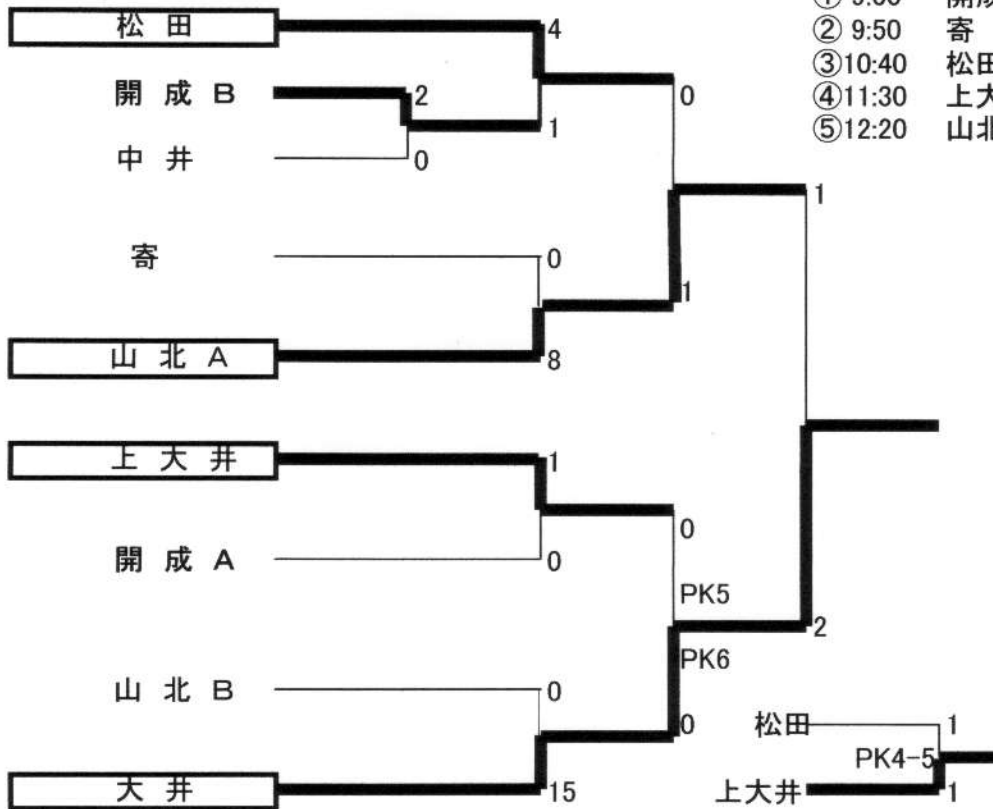

上郡選手権2007

9月16日～

高学年の部

16日(山田G)

16日

- ① 9:00 開成Bvs中井
- ② 9:50 寄 vs山北A
- ③ 10:40 松田 vs①勝
- ④ 11:30 上大井vs開成A
- ⑤ 12:20 山北Bvs大井

低学年の部

16日(上大井小)

16日

- ① 9:00 開成Bvs大井B
- ② 9:50 山北Bvs開成A
- ③ 10:40 大井Avs①勝
- ④ 11:30 松田 vs山北A
- ⑤ 12:20 中井 vs上大井