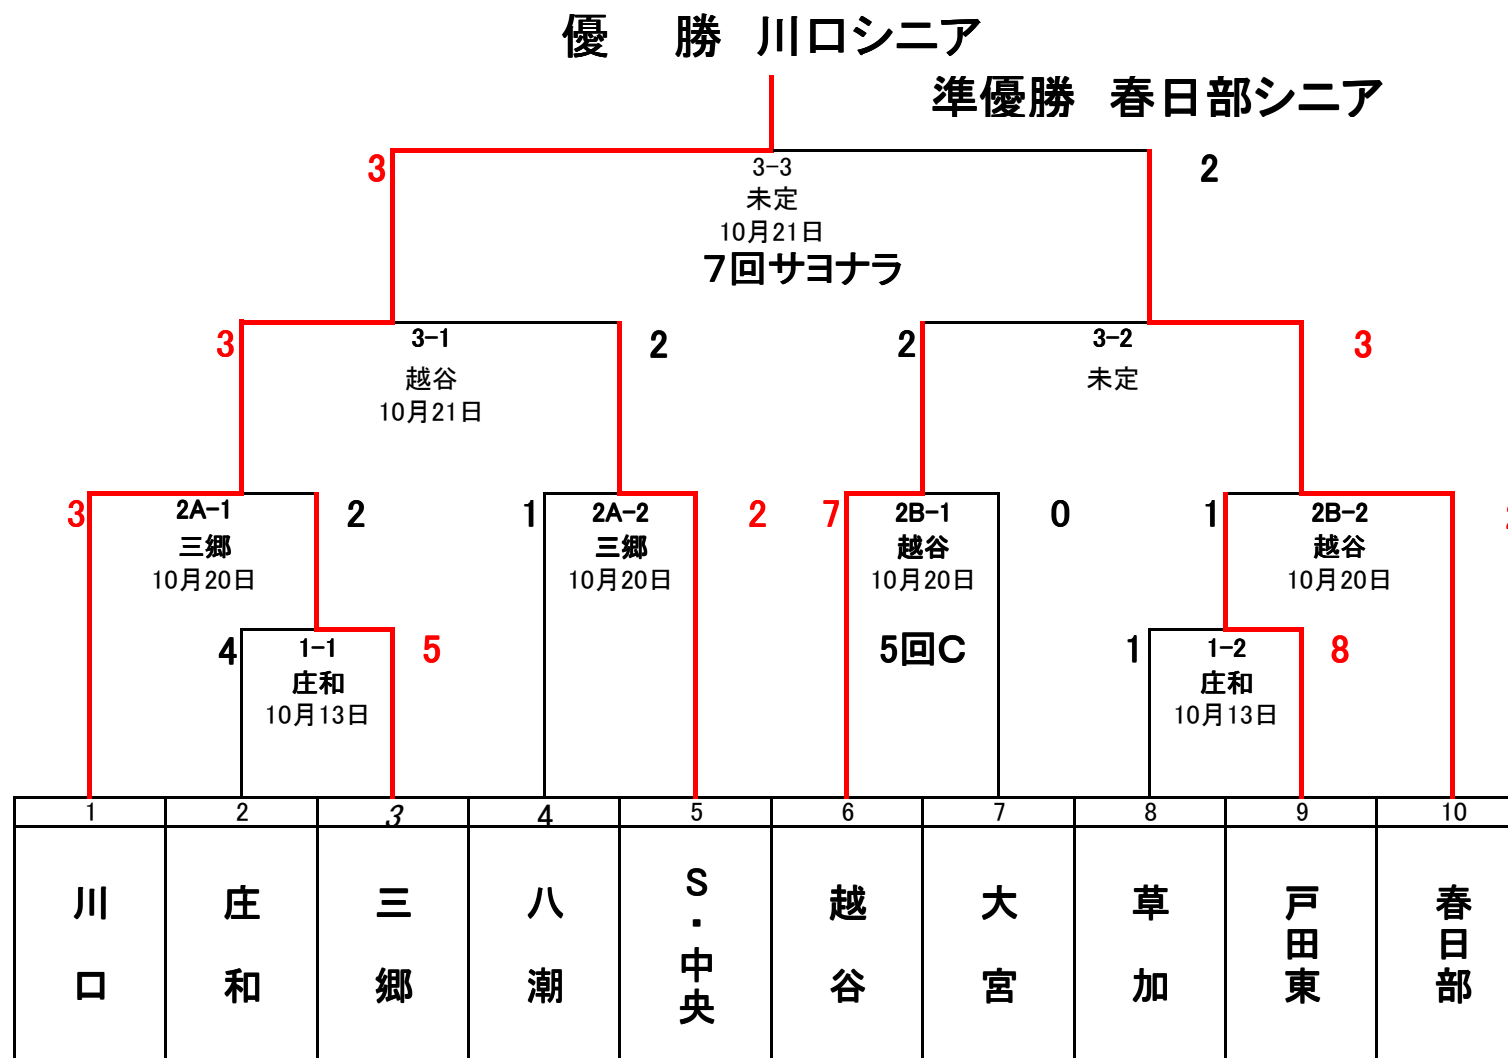

2007年 東部ブロック秋季大会

H19.10.6

試合日
10/13(土)
10/14(日) 予備日
10/20(土)
10/21(日)
10/27(土)
10/28(日) 予備日
11/3(祭) 予備日
11/4(土) 予備日

試合開始時間
1試合目 9:00~
2試合目 11:00~
3試合目 13:00~
決勝戦 14:00~

注意事項
 組合せ番号1,10は関東大会出場チーム(春日部、川口)とする
 関東大会出場チーム中、1チームでも10/20、10/21に試合がある場合は同チームは本大会欠場とする
 本大会の審判は全てチーム審判員のチーム同行とする